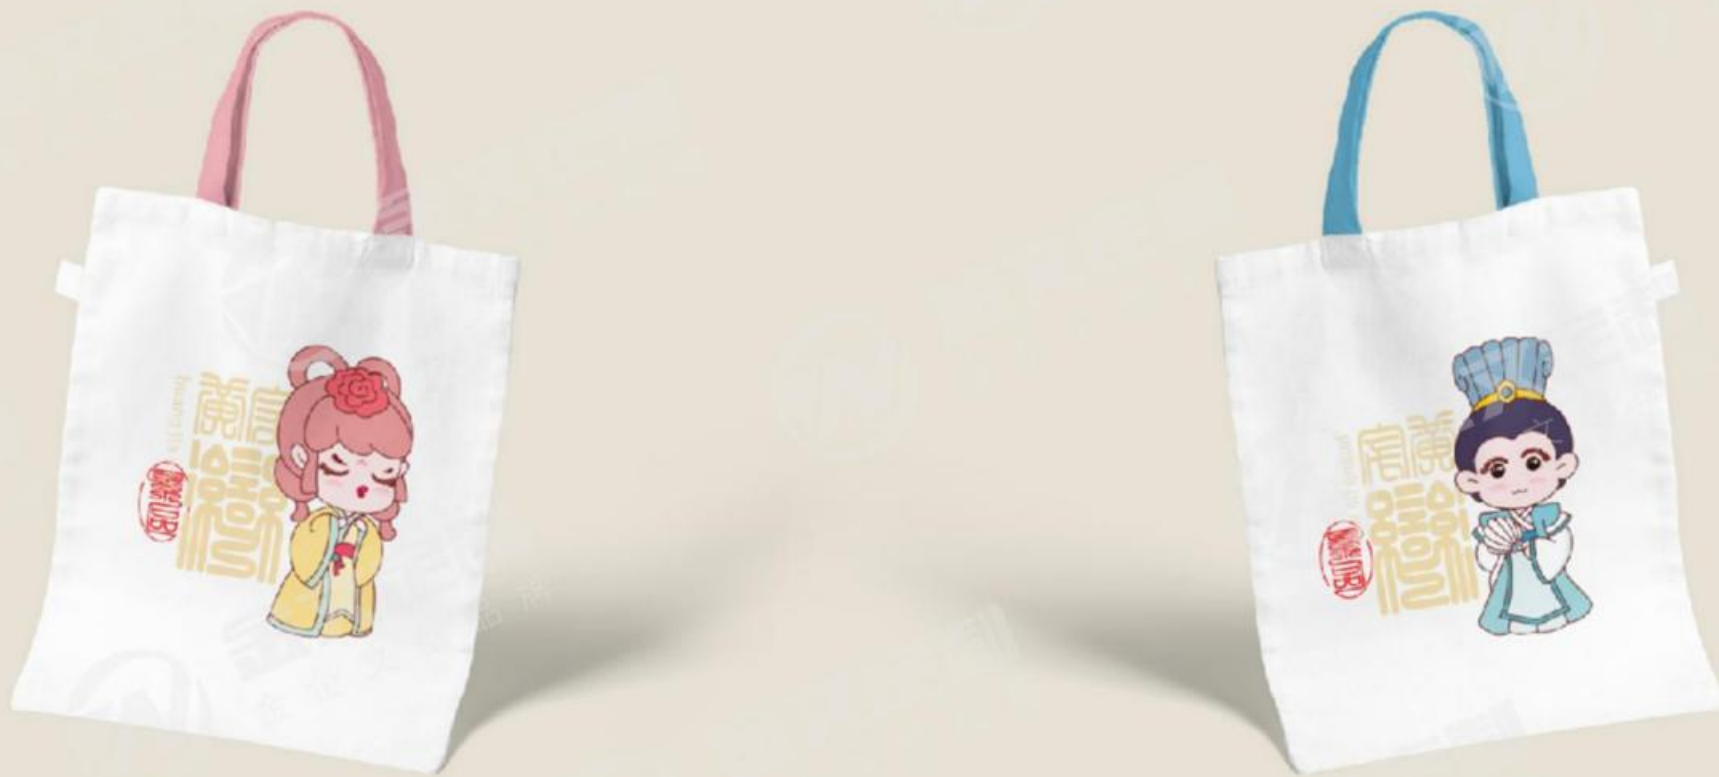

▶ 定制皮包

阿尔艾富 ▶ 定制工具包

神仙山 ▶ 定制帆布袋

皮具箱包

拉杆箱包 | 双肩背包 | 纺织布袋 | 生活皮具 | 皮质包装

成都市血液中心
CHENGDU
BLOOD CENTER

► 定制背包

黄家湾文旅 ▶ 定制帆布袋