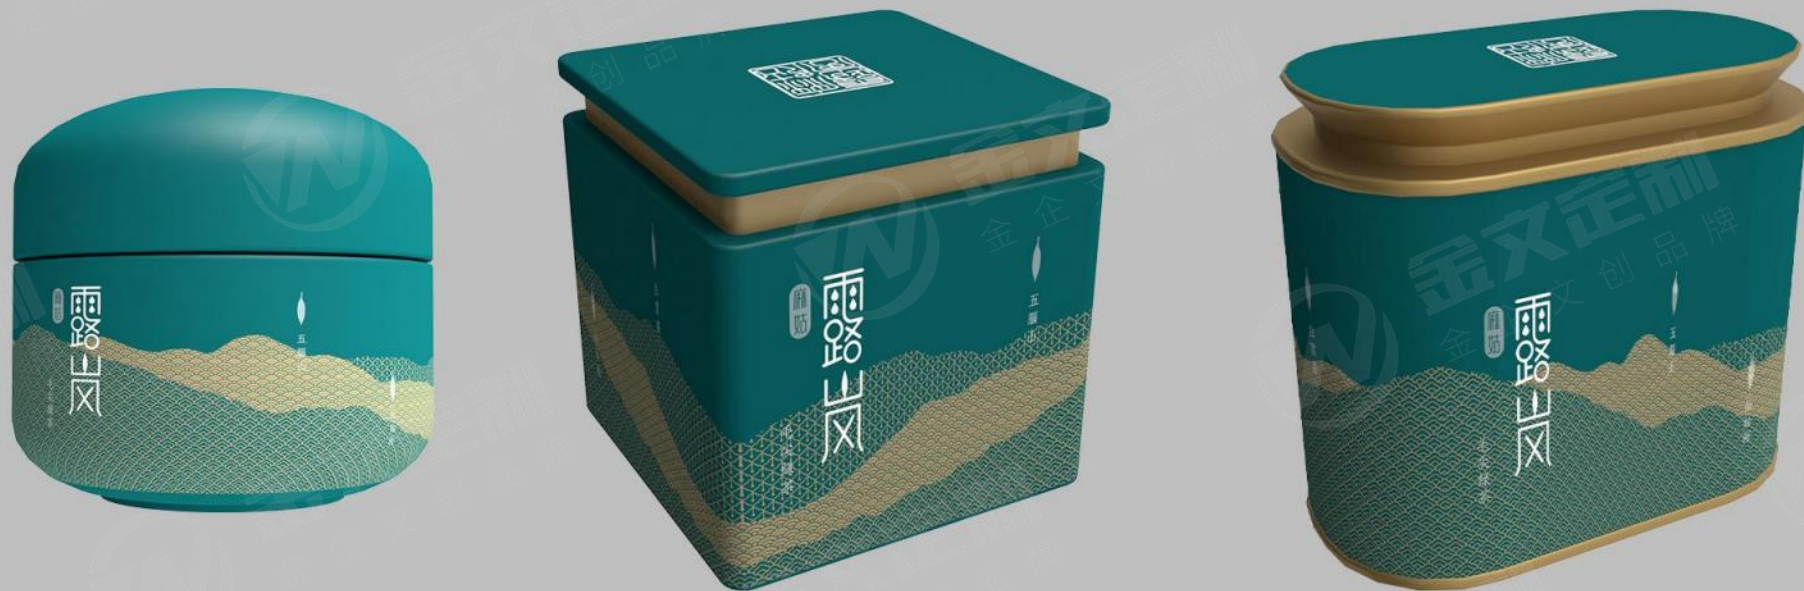

麻姑露岚 ▶ 定制茶叶罐

ZTE中兴

▶ 定制T恤

中南大學
CENTRAL SOUTH UNIVERSITY

湘雅醫學院
XIANGYA SCHOOL OF MEDICINE

定制场景：周年庆典 ▶ 定制T恤/棒球帽

深圳市龙越慈善基金会

定制渔夫帽/防晒袖套