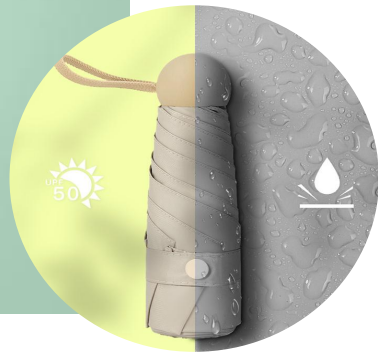

- 五折彩色系列，玲珑身形，夏日出行轻巧“零负担”；
- 专业防晒，阻隔紫外线，超强抗风；
- 适用于企业文化宣传、企宣办公等场景。

磨砂智能  
免费刻字