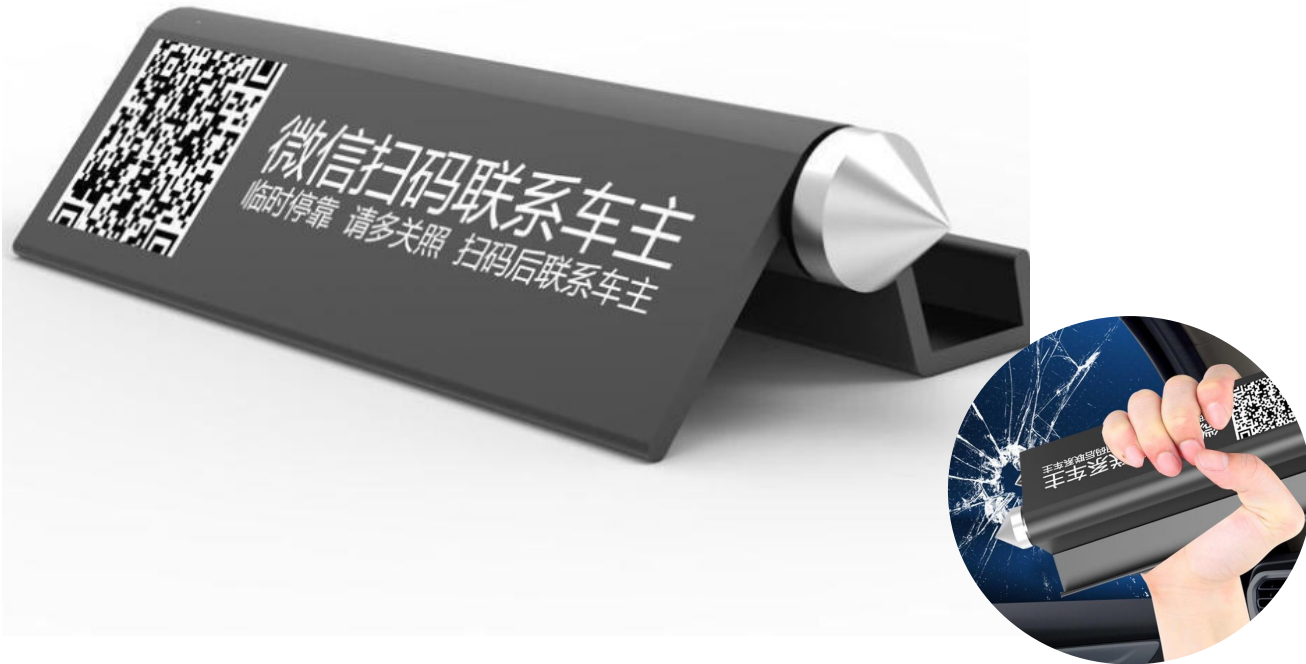

- 隐藏车主号码，虚拟号码通话，可终身使用；
- 航空合金材质，可做安全锤使用；
- 适用于企业文化传播、广告促销等场景。